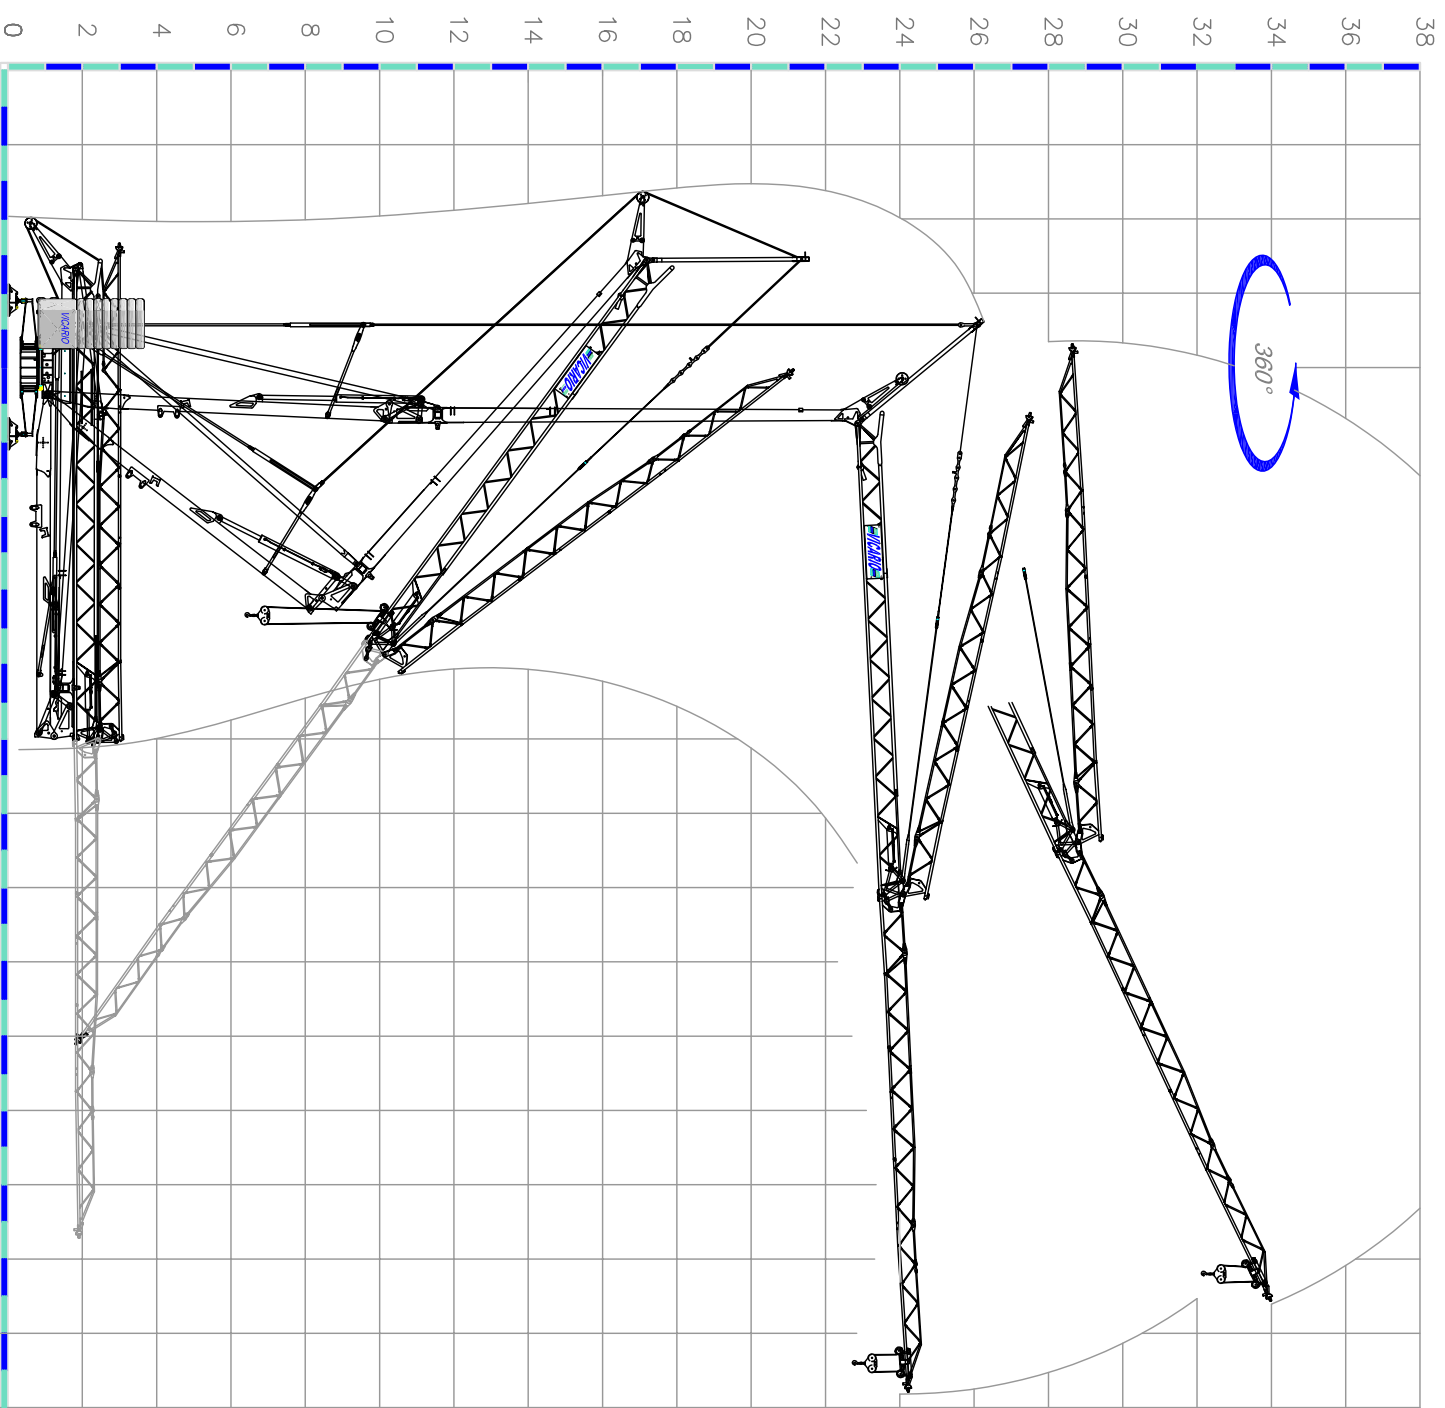

Gru idraulica
100% Italiana
di alta qualità

OMV 350

Sequenza di montaggio su 360°: Aufstellvorgang über 360°: Déroulement de montage sur 360°: Erection procedure on 360°: Montaje sobre 360°:

Agente di zona:

CRANES
and
MIXERS
VICARIO

Officine Meccaniche Vicario S.p.a.

Via Piola 4

28013 Gattico (NO) ITALIA

Tel. 0322 846690 Fax 0322 846692

Internet: www.vicariogrupo.com E-Mail omv@vicariogrupo.com

una novità delle Officine Meccaniche
Ein neuer VICARIO Kran
A new crane from VICARIO Industries

Une nouvelle grue de VICARIO
Una nueva grua de VICARIO

VICARIO