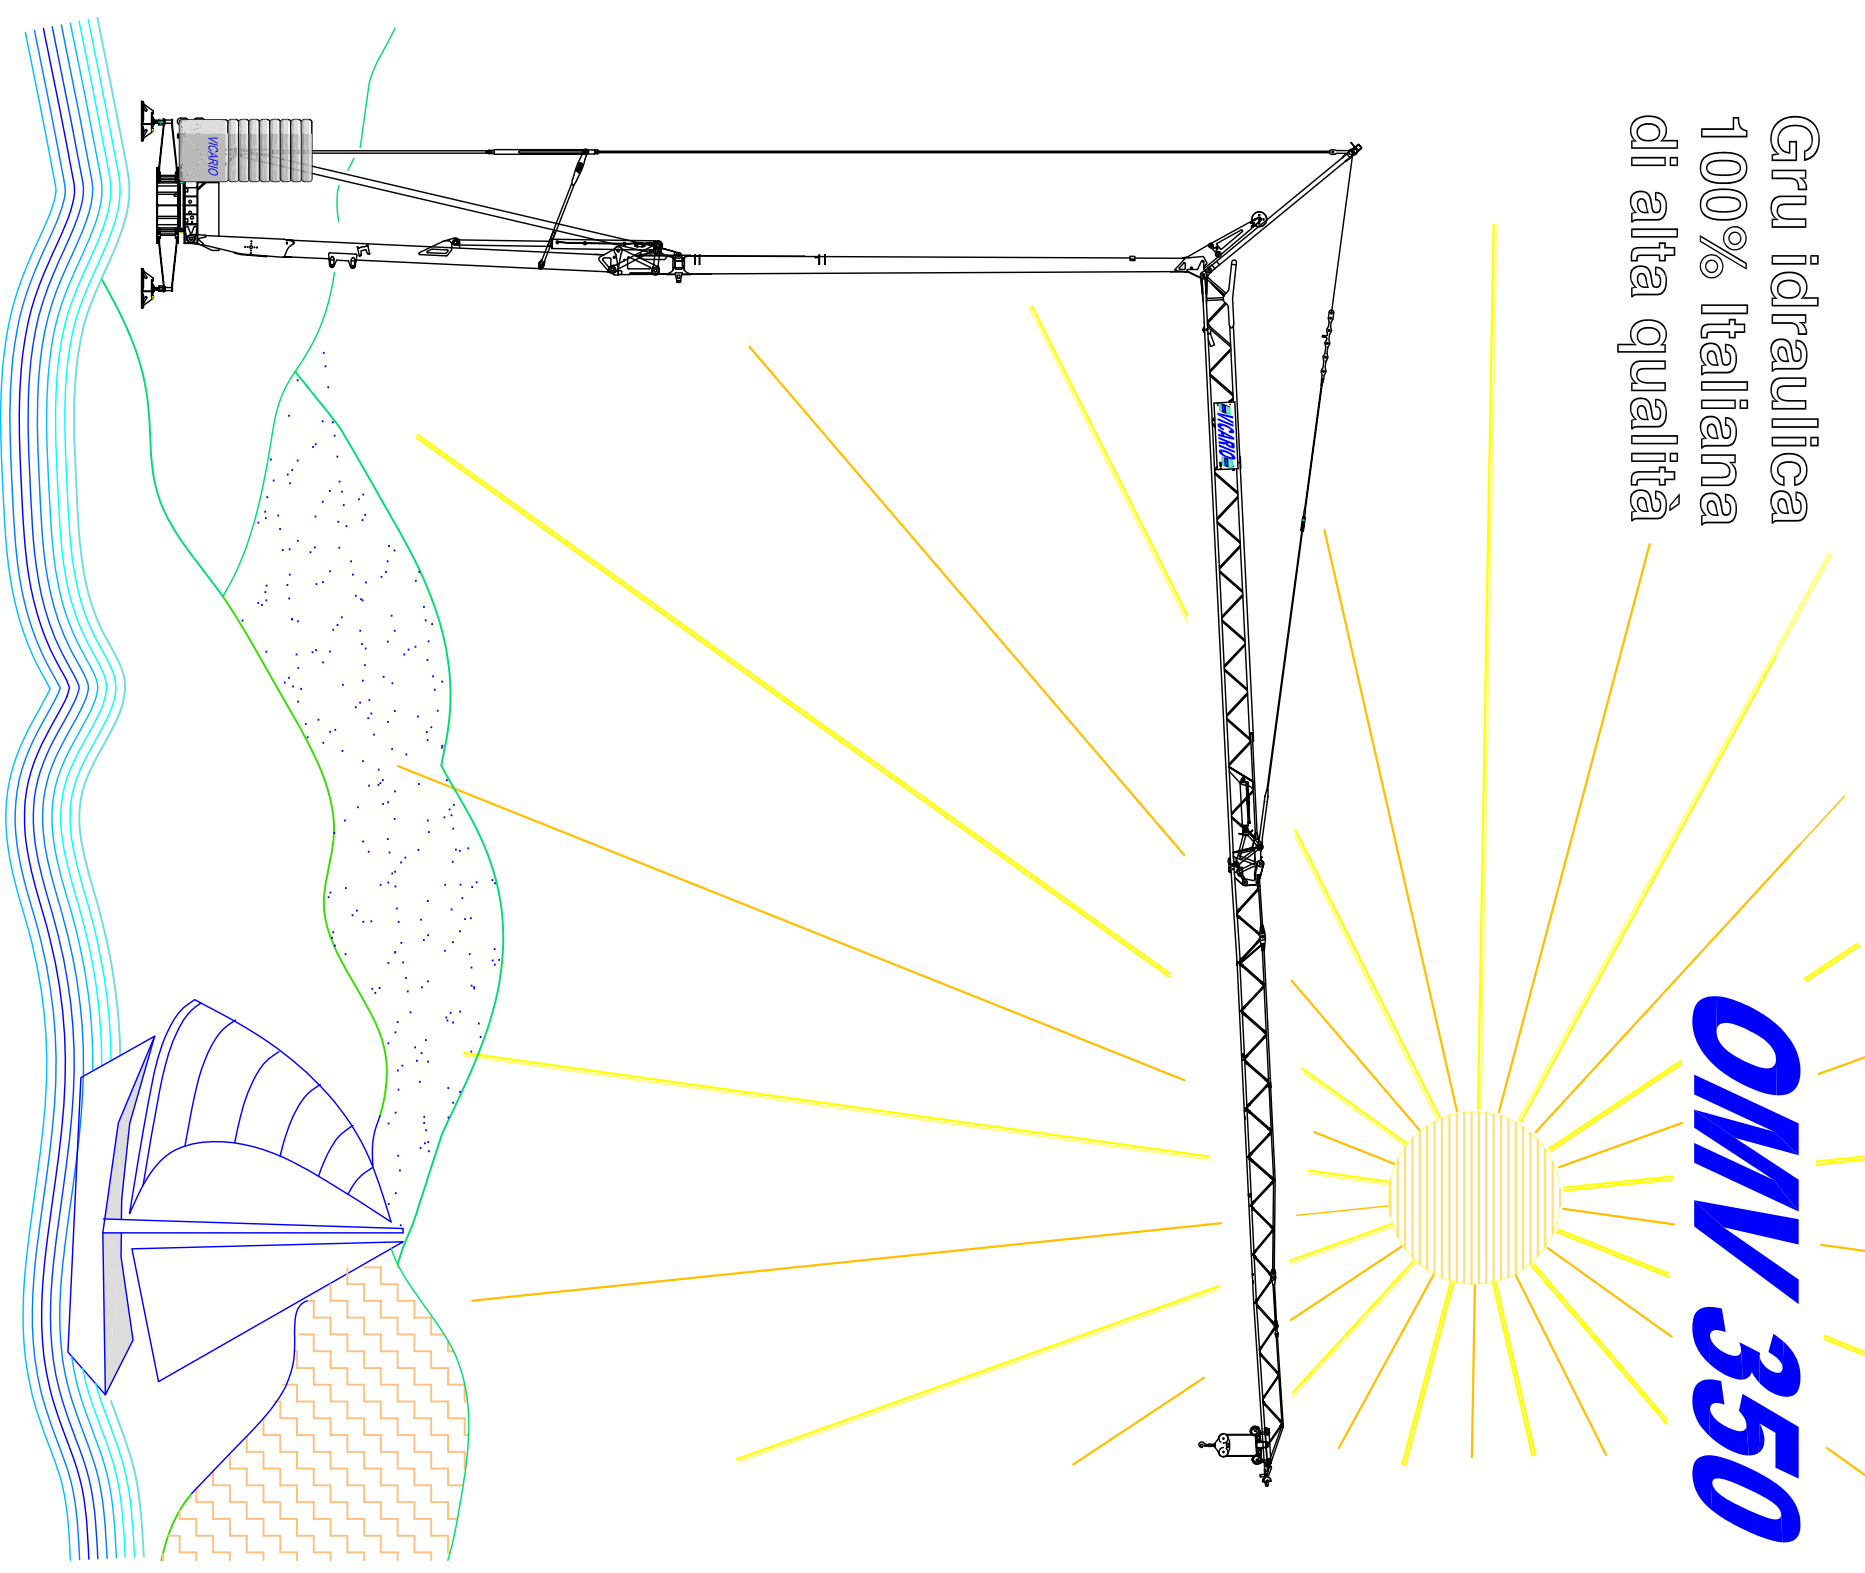

Gru idraulica
100% Italiana
di alta qualità

OMV 350

Sequenza di montaggio su 360°: Aufstellvorgang über 360°: Déroulement de montage sur 360°: Erection procedure on 360°: Montaje sobre 360°:

Agente di zona:

CRANES
and
MIXERS
VICARIO

Officine Meccaniche Vicario S.p.a.

Via Piola 4

28013 Gattico (NO) ITALIA

Tel. 0322 846690 Fax 0322 846692

Internet: www.vicariogrupo.com E-Mail omv@vicariogrupo.com

una novità delle Officine Meccaniche
Ein neuer VICARIO Kran
A new crane from VICARIO Industries

Une nouvelle grue de VICARIO
Una nueva grua de VICARIO

VICARIO