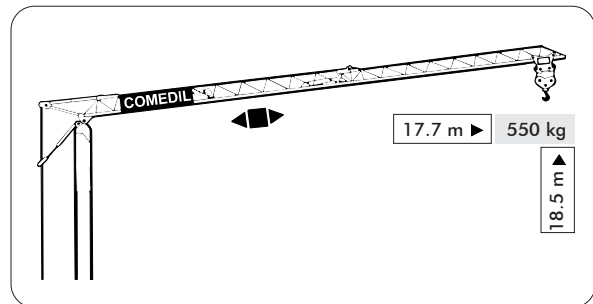

Gru Comedil s.r.l.

A Terex Company

Via S. Egidio 42/A, 33074 Fontanafredda (PN) - Italy
Tel. (+39) 0434 567 311 - Telefax (+39) 0434 998631

Internet e-mail: info@comedil.com
Internet home page: www.comedil.com

Divisione Automontanti

Via Alessandrina, 25 - 20095 Cusano Milanino (MI) - Italy
Tel. (+39) 02 613 16011 - Telefax (+39) 02 613 16034

Internet e-mail: info.CBR@comedil.com