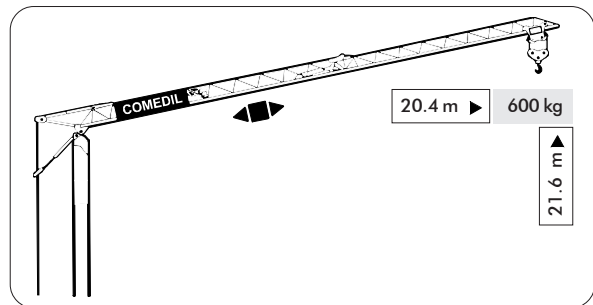

Gru Comedil s.r.l.

A Terex Company

Via S. Egidio 42/A, 33074 Fontanafredda (PN) - Italy
Tel. (+39) 0434 567 311 - Telefax (+39) 0434 998631

Internet e-mail: info@comedil.com
Internet home page: www.comedil.com

Divisione Automontanti

Via Alessandrina, 25 - 20095 Cusano Milanino (MI) - Italy
Tel. (+39) 02 613 16011 - Telefax (+39) 02 613 16034

Internet e-mail: info.CBR@comedil.com