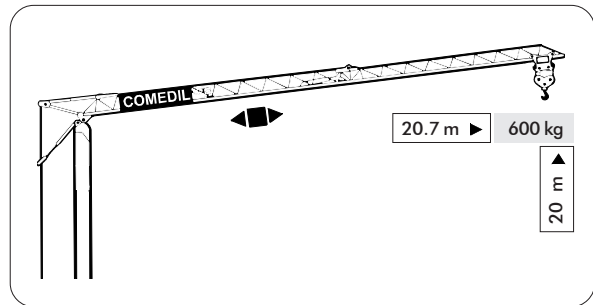

Gru Comedil s.r.l.

A Terex Company

Via S. Egidio 42/A, 33074 Fontanafredda (PN) - Italy
Tel. (+39) 0434 567 311 - Telefax (+39) 0434 998631

Internet e-mail: info@comedil.com
Internet home page: www.comedil.com

Divisione Automontanti

Via Alessandrina, 25 - 20095 Cusano Milanino (MI) - Italy
Tel. (+39) 02 613 16011 - Telefax (+39) 02 613 16034

Internet e-mail: info.CBR@comedil.com