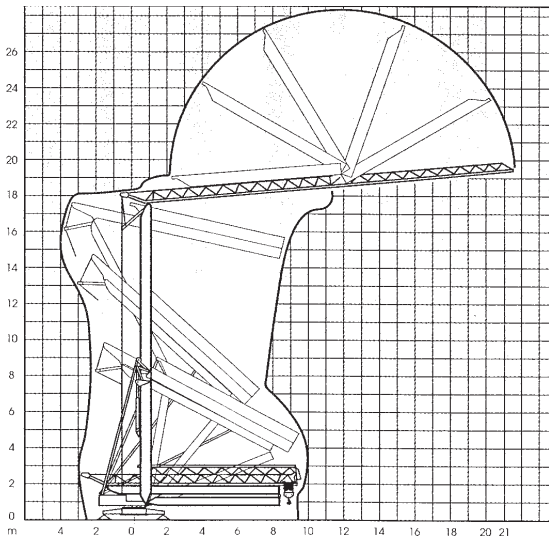

		3 kW - 230 V			6 kW - 230 V			10 kVA - 400 V			kW	
		m/min		kg	m/min		kg	m/min		kg		
		▲	▼		▲	▼		▲	▼			
Sollevamento		4	4	1600	4	4	1600	4	4	1600	5,5	
Hoisting		8	17	1600	17	17	1600	17	17	1600		
Heben		20	36	600	36	36	600	36	36	700		
Levage												
Elevaciòn												
Distribuzione - Trolleying Katzfahren - Distribution Distribuciòn			0 ⇨ 11 ⇨ 30		-	0 ⇨ 11 ⇨ 30		-	0 ⇨ 11 ⇨ 30		-	1,84
Rotazione - Slewing Schwenken - Orientation Orientaciòn			0 ⇨ 0,2 ⇨ 0,9 tr/min-U/min-rpm									1,5
Montaggio - Erection - Montage - Montage - Montaje											1,8	
Zavorra - Ballast - Ballast - Lest- Lastre										7810 kg		
Peso gru - Crane weight - Konstruktionsgewicht - Poids de la grue - Peso della grua										5400 kg		