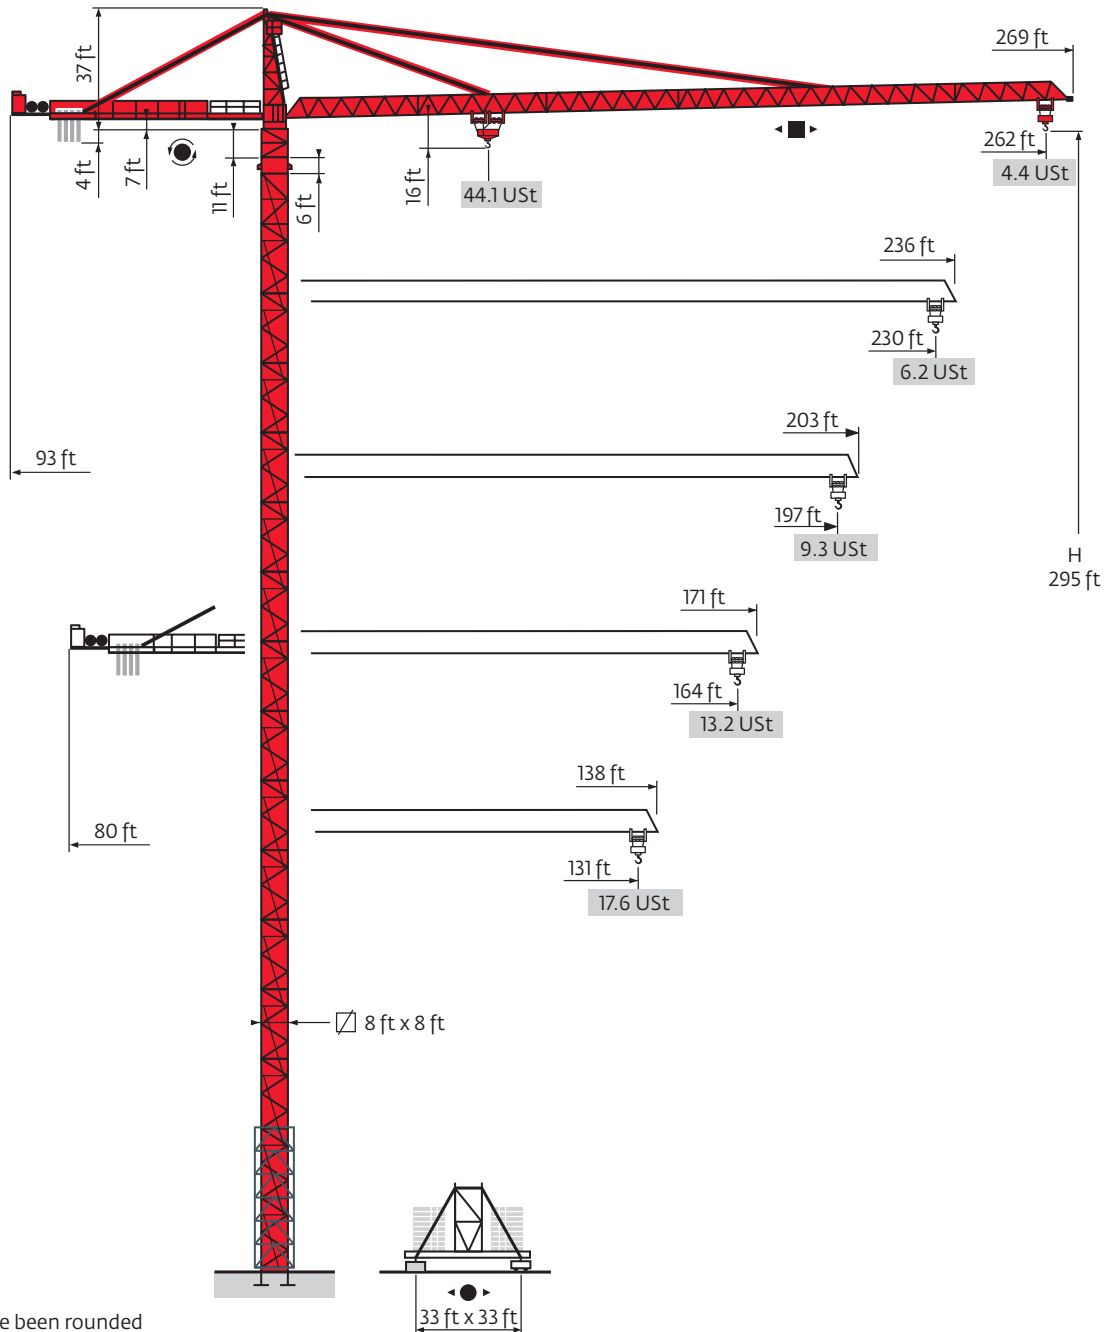

Potain MD 560 A

Data Sheet

FEM1.001-A3

Values have been rounded

Mast

8 ft x 8 ft

131 ft - 164 ft - 197 ft

230 ft - 262 ft

P 850 A

J 850 A

P 850 A

J 850 A

Load charts

262 ft : --- = 1.5 USt
131 - 230 ft : --- = 1.2 USt

Counter-jib ballast

		8818 lb - 13,228 lb	
262 ft	93 ft		52,910
230 ft	93 ft		48,501
197 ft	93 ft		48,501
164 ft	80 ft		52,910
131 ft	80 ft		35,273

Base ballast

	J850A 131 ft - 164 ft - 197 ft	H (ft) 														
			295	284	273	257	240	224	207	191	175	158	142	125	109	
			172	146	119	79	53	53	53	53	53	53	53	53	53	

	J850A 230 - 262 ft	H (ft) 														
			295	284	273	257	240	224	207	191	175	158	142	125	109	
			198	172	132	106	66	53	53	53	53	53	53	53	53	

Mechanisms

												hp	kw				
	250 LCC 100	fpm	151	197	249	315	354	75	98	125	157	177	250	180	1601 ft		
		USt	22	16.5	11	5.5	2.8	44.1	33.1	22	11	5.5					
	215 LBR 100	fpm	12/125	20/197	31/315	50/499		6/62	10/98	16/157	25/249		215	158	1903 ft		
		USt	22	13.3	7.8	4.3	44.1	26.6	15.5	8.6							
	RVF183 Optima +	rpm	0 - 1									3 x 15	3 x 11				
	15 DVF 16	fpm	0 - 164 (22 USt) 0 - 220 (8.3 USt) 0 - 328 (2.8 USt)				0 - 108 (44.1 USt) 0 - 220 (9 USt) 0 - 328 (2.8 USt)				15	11					
J 850 A		fpm															
CEI 38			IEC 38			kVA											
480 V (+6% -10%) 60 Hz						250 LCC : 380 kVA - 215 LBR : 240 kVA											