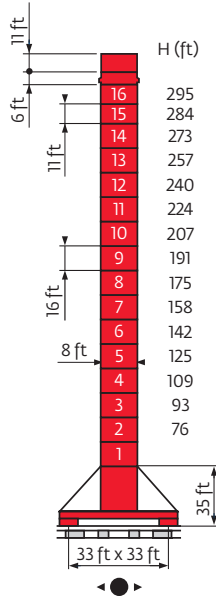

Potain MD 560 A

Data Sheet

FEM1.001-A3

Values have been rounded

Mast

8 ft x 8 ft

131 ft - 164 ft - 197 ft

230 ft - 262 ft

P 850 A

J 850 A

P 850 A

J 850 A

Load charts

262 ft : --- = 1.5 USt
131 - 230 ft : --- = 1.2 USt

Counter-jib ballast

		8818 lb - 13,228 lb	
262 ft	93 ft		52,910
230 ft	93 ft		48,501
197 ft	93 ft		48,501
164 ft	80 ft		52,910
131 ft	80 ft		35,273

Base ballast

	J850A 131 ft - 164 ft - 197 ft	H (ft) 														
			295	284	273	257	240	224	207	191	175	158	142	125	109	
			172	146	119	79	53	53	53	53	53	53	53	53	53	

	J850A 230 - 262 ft	H (ft) 														
			295	284	273	257	240	224	207	191	175	158	142	125	109	
			198	172	132	106	66	53	53	53	53	53	53	53	53	

Mechanisms

												hp	kw				
	250 LCC 100	fpm	151	197	249	315	354	75	98	125	157	177	250	180	1601 ft		
		USt	22	16.5	11	5.5	2.8	44.1	33.1	22	11	5.5					
	215 LBR 100	fpm	12/125	20/197	31/315	50/499		6/62	10/98	16/157	25/249		215	158	1903 ft		
		USt	22	13.3	7.8	4.3	44.1	26.6	15.5	8.6							
	RVF183 Optima +	rpm	0 - 1									3 x 15	3 x 11				
	15 DVF 16	fpm	0 - 164 (22 USt) 0 - 220 (8.3 USt) 0 - 328 (2.8 USt)				0 - 108 (44.1 USt) 0 - 220 (9 USt) 0 - 328 (2.8 USt)				15	11					
J 850 A		fpm															
CEI 38			IEC 38			kVA											
480 V (+6% -10%) 60 Hz						250 LCC : 380 kVA - 215 LBR : 240 kVA											