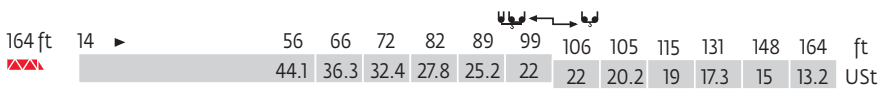

Potain MD 560 A

Data Sheet

FEM1.001-A3

Values have been rounded

Mast

8 ft x 8 ft

131 ft - 164 ft - 197 ft

230 ft - 262 ft

P 850 A

J 850 A

P 850 A

J 850 A

Load charts

262 ft : --- = 1.5 USt
131 - 230 ft : --- = 1.2 USt

Counter-jib ballast

		8818 lb - 13,228 lb	
262 ft	93 ft		52,910
230 ft	93 ft		48,501
197 ft	93 ft		48,501
164 ft	80 ft		52,910
131 ft	80 ft		35,273

Base ballast

	J850A 131 ft - 164 ft - 197 ft	H (ft) 														
			295	284	273	257	240	224	207	191	175	158	142	125	109	
			172	146	119	79	53	53	53	53	53	53	53	53	53	

	J850A 230 - 262 ft	H (ft) 														
			295	284	273	257	240	224	207	191	175	158	142	125	109	
			198	172	132	106	66	53	53	53	53	53	53	53	53	