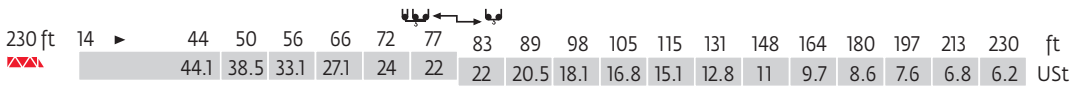

Potain MD 560 A

Data Sheet

FEM1.001-A3

Values have been rounded

Mast

8 ft x 8 ft

131 ft - 164 ft - 197 ft

230 ft - 262 ft

P 850 A

J 850 A

P 850 A

J 850 A

Load charts

262 ft : --- = 1.5 USt
131 - 230 ft : --- = 1.2 USt

Counter-jib ballast

		8818 lb - 13,228 lb	
262 ft	93 ft		52,910
230 ft	93 ft		48,501
197 ft	93 ft		48,501
164 ft	80 ft		52,910
131 ft	80 ft		35,273

Base ballast

	J850A 131 ft - 164 ft - 197 ft	H (ft) 														
			295	284	273	257	240	224	207	191	175	158	142	125	109	
			172	146	119	79	53	53	53	53	53	53	53	53	53	

	J850A 230 - 262 ft	H (ft) 														
			295	284	273	257	240	224	207	191	175	158	142	125	109	
			198	172	132	106	66	53	53	53	53	53	53	53	53	