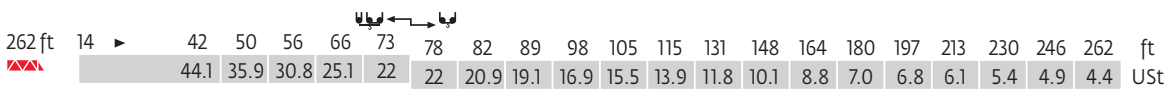

Potain MD 560 A

Data Sheet

FEM1.001-A3

Values have been rounded

Mast

8 ft x 8 ft

131 ft - 164 ft - 197 ft

230 ft - 262 ft

P 850 A

J 850 A

P 850 A

J 850 A

Load charts

262 ft : --- = 1.5 USt
131 - 230 ft : --- = 1.2 USt

Counter-jib ballast

		8818 lb - 13,228 lb	
262 ft	93 ft		52,910
230 ft	93 ft		48,501
197 ft	93 ft		48,501
164 ft	80 ft		52,910
131 ft	80 ft		35,273

Base ballast

	J850A 131 ft - 164 ft - 197 ft	H (ft) 														
			295	284	273	257	240	224	207	191	175	158	142	125	109	
			172	146	119	79	53	53	53	53	53	53	53	53	53	

	J850A 230 - 262 ft	H (ft) 														
			295	284	273	257	240	224	207	191	175	158	142	125	109	
			198	172	132	106	66	53	53	53	53	53	53	53	53	