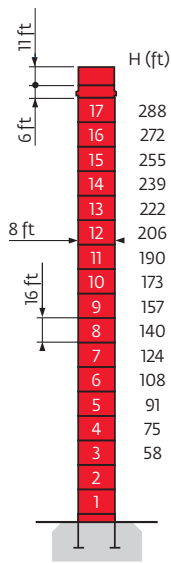

Potain MD 560 A

Data Sheet

FEM1.001-A3

Values have been rounded

Mast

8 ft x 8 ft

131 ft - 164 ft - 197 ft

230 ft - 262 ft

P 850 A

J 850 A

P 850 A

J 850 A

Load charts

262 ft : --- = 1.5 USt
131 - 230 ft : --- = 1.2 USt

Counter-jib ballast

		8818 lb - 13,228 lb	
262 ft	93 ft		52,910
230 ft	93 ft		48,501
197 ft	93 ft		48,501
164 ft	80 ft		52,910
131 ft	80 ft		35,273

Base ballast

	J850A 131 ft - 164 ft - 197 ft	H (ft) 														
			295	284	273	257	240	224	207	191	175	158	142	125	109	
			172	146	119	79	53	53	53	53	53	53	53	53	53	

	J850A 230 - 262 ft	H (ft) 														
			295	284	273	257	240	224	207	191	175	158	142	125	109	
			198	172	132	106	66	53	53	53	53	53	53	53	53	

Mechanisms

												hp	kw				
	250 LCC 100	fpm	151	197	249	315	354	75	98	125	157	177	250	180	1601 ft		
		USt	22	16.5	11	5.5	2.8	44.1	33.1	22	11	5.5					
	215 LBR 100	fpm	12/125	20/197	31/315	50/499		6/62	10/98	16/157	25/249		215	158	1903 ft		
		USt	22	13.3	7.8	4.3	44.1	26.6	15.5	8.6							
	RVF183 Optima +	rpm	0 - 1									3 x 15	3 x 11				
	15 DVF 16	fpm	0 - 164 (22 USt) 0 - 220 (8.3 USt) 0 - 328 (2.8 USt)				0 - 108 (44.1 USt) 0 - 220 (9 USt) 0 - 328 (2.8 USt)				15	11					
J 850 A		fpm															
CEI 38			IEC 38			kVA											
480 V (+6% -10%) 60 Hz						250 LCC : 380 kVA - 215 LBR : 240 kVA											