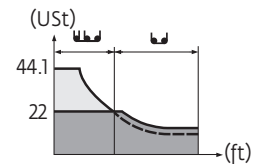

Potain MD 560 A

Data Sheet

FEM1.001-A3

Values have been rounded

Mast

8 ft x 8 ft

131 ft - 164 ft - 197 ft

230 ft - 262 ft

P 850 A

J 850 A

P 850 A

J 850 A

Load charts

262 ft : --- = 1.5 USt
131 - 230 ft : --- = 1.2 USt

Counter-jib ballast

		8818 lb - 13,228 lb	
262 ft	93 ft		52,910
230 ft	93 ft		48,501
197 ft	93 ft		48,501
164 ft	80 ft		52,910
131 ft	80 ft		35,273

Base ballast

	J850A 131 ft - 164 ft - 197 ft	H (ft) 														
			295	284	273	257	240	224	207	191	175	158	142	125	109	
			172	146	119	79	53	53	53	53	53	53	53	53	53	

	J850A 230 - 262 ft	H (ft) 														
			295	284	273	257	240	224	207	191	175	158	142	125	109	
			198	172	132	106	66	53	53	53	53	53	53	53	53	