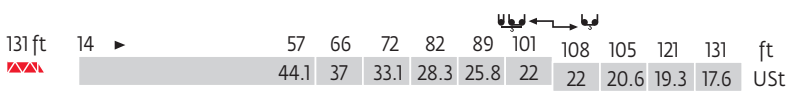

Potain MD 560 A

Data Sheet

FEM1.001-A3

Values have been rounded

Mast

8 ft x 8 ft

131 ft - 164 ft - 197 ft

230 ft - 262 ft

P 850 A

J 850 A

P 850 A

J 850 A

Load charts

262 ft : --- = 1.5 USt
131 - 230 ft : --- = 1.2 USt

Counter-jib ballast

		8818 lb - 13,228 lb	
262 ft	93 ft		52,910
230 ft	93 ft		48,501
197 ft	93 ft		48,501
164 ft	80 ft		52,910
131 ft	80 ft		35,273

Base ballast

	J850A 131 ft - 164 ft - 197 ft	H (ft) 														
			295	284	273	257	240	224	207	191	175	158	142	125	109	
			172	146	119	79	53	53	53	53	53	53	53	53	53	

	J850A 230 - 262 ft	H (ft) 														
			295	284	273	257	240	224	207	191	175	158	142	125	109	
			198	172	132	106	66	53	53	53	53	53	53	53	53	