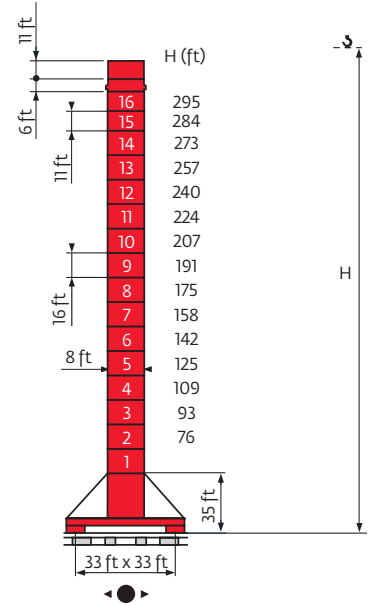

Potain MD 560 A

Data Sheet

FEM1.001-A3

Values have been rounded

Mast

8 ft x 8 ft

131 ft - 164 ft - 197 ft

230 ft - 262 ft

P 850 A

J 850 A

P 850 A

J 850 A

Load charts

262 ft : --- = 1.5 USt
131 - 230 ft : --- = 1.2 USt

Counter-jib ballast

		8818 lb - 13,228 lb	
262 ft	93 ft		52,910
230 ft	93 ft		48,501
197 ft	93 ft		48,501
164 ft	80 ft		52,910
131 ft	80 ft		35,273

Base ballast

	J850A 131 ft - 164 ft - 197 ft	H (ft) 														
			295	284	273	257	240	224	207	191	175	158	142	125	109	
			172	146	119	79	53	53	53	53	53	53	53	53	53	

	J850A 230 - 262 ft	H (ft) 														
			295	284	273	257	240	224	207	191	175	158	142	125	109	
			198	172	132	106	66	53	53	53	53	53	53	53	53	

Mechanisms

												hp	kw				
	250 LCC 100	fpm	151	197	249	315	354	75	98	125	157	177	250	180	1601 ft		
		USt	22	16.5	11	5.5	2.8	44.1	33.1	22	11	5.5					
	215 LBR 100	fpm	12/125	20/197	31/315	50/499		6/62	10/98	16/157	25/249		215	158	1903 ft		
		USt	22	13.3	7.8	4.3	44.1	26.6	15.5	8.6							
	RVF183 Optima +	rpm	0 - 1									3 x 15	3 x 11				
	15 DVF 16	fpm	0 - 164 (22 USt) 0 - 220 (8.3 USt) 0 - 328 (2.8 USt)				0 - 108 (44.1 USt) 0 - 220 (9 USt) 0 - 328 (2.8 USt)				15	11					
J 850 A		fpm															
CEI 38			IEC 38			kVA											
480 V (+6% -10%) 60 Hz						250 LCC : 380 kVA - 215 LBR : 240 kVA											