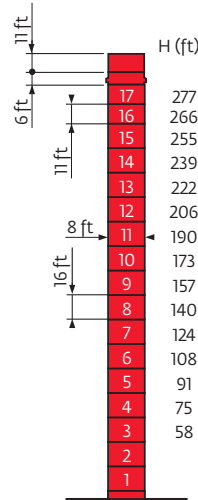

Potain MD 560 A

Data Sheet

FEM1.001-A3

Values have been rounded

Mast

8 ft x 8 ft

131 ft - 164 ft - 197 ft

230 ft - 262 ft

P 850 A

J 850 A

P 850 A

J 850 A

Load charts

262 ft : --- = 1.5 USt
131 - 230 ft : --- = 1.2 USt

Counter-jib ballast

		8818 lb - 13,228 lb	
262 ft	93 ft		52,910
230 ft	93 ft		48,501
197 ft	93 ft		48,501
164 ft	80 ft		52,910
131 ft	80 ft		35,273

Base ballast

	J850A 131 ft - 164 ft - 197 ft	H (ft) 														
			295	284	273	257	240	224	207	191	175	158	142	125	109	
			172	146	119	79	53	53	53	53	53	53	53	53	53	

	J850A 230 - 262 ft	H (ft) 														
			295	284	273	257	240	224	207	191	175	158	142	125	109	
			198	172	132	106	66	53	53	53	53	53	53	53	53	

Mechanisms

												hp	kw				
	250 LCC 100	fpm	151	197	249	315	354	75	98	125	157	177	250	180	1601 ft		
		USt	22	16.5	11	5.5	2.8	44.1	33.1	22	11	5.5					
	215 LBR 100	fpm	12/125	20/197	31/315	50/499		6/62	10/98	16/157	25/249		215	158	1903 ft		
		USt	22	13.3	7.8	4.3	44.1	26.6	15.5	8.6							
	RVF183 Optima +	rpm	0 - 1									3 x 15	3 x 11				
	15 DVF 16	fpm	0 - 164 (22 USt) 0 - 220 (8.3 USt) 0 - 328 (2.8 USt)				0 - 108 (44.1 USt) 0 - 220 (9 USt) 0 - 328 (2.8 USt)				15	11					
J 850 A		fpm															
CEI 38			IEC 38			kVA											
480 V (+6% -10%) 60 Hz						250 LCC : 380 kVA - 215 LBR : 240 kVA											