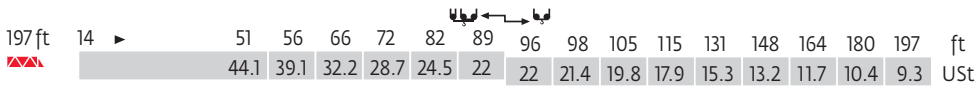

Potain MD 560 A

Data Sheet

FEM1.001-A3

Values have been rounded

Mast

8 ft x 8 ft

131 ft - 164 ft - 197 ft

230 ft - 262 ft

P 850 A

J 850 A

P 850 A

J 850 A

Load charts

262 ft : --- = 1.5 USt
131 - 230 ft : --- = 1.2 USt

Counter-jib ballast

		8818 lb - 13,228 lb	
262 ft	93 ft		52,910
230 ft	93 ft		48,501
197 ft	93 ft		48,501
164 ft	80 ft		52,910
131 ft	80 ft		35,273

Base ballast

	J850A 131 ft - 164 ft - 197 ft	H (ft) 														
			295	284	273	257	240	224	207	191	175	158	142	125	109	
			172	146	119	79	53	53	53	53	53	53	53	53	53	

	J850A 230 - 262 ft	H (ft) 														
			295	284	273	257	240	224	207	191	175	158	142	125	109	
			198	172	132	106	66	53	53	53	53	53	53	53	53	